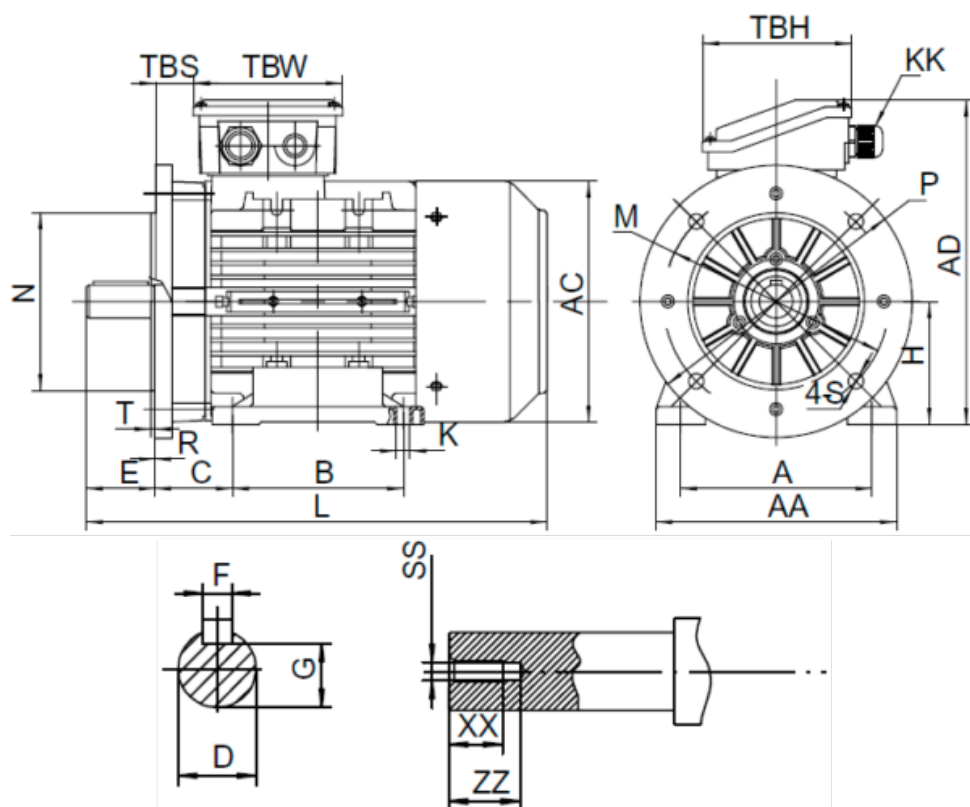

Varenummer: 25180007541740

Beskrivelse: Kleedrive T3A 802-4 0.75kw 1400 o/min UL/CSA
3x230/400V 50 HZ IP55 B35 Eff=82,5%

Mål

A = 125	F = 6	TBW = 109
AA = 160	G = 15.5	XX = 16
AC = Ø157	H = 80	ZZ = 21
AD = 214	HD = 134	
B = 100	L = 277	
C = 50	SS = M6	
D = Ø19	TBH = 109	
E = 40	TBS = 26.5	